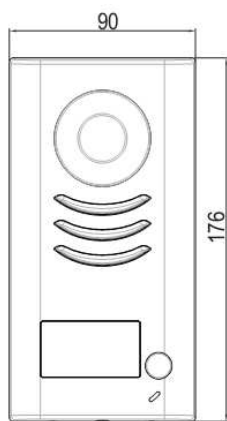

Termékinformáció

VDT591 és VDT592
2 vezetékes kültéri kaputábla

LEÍRÁS

2 vezetékes színes kültéri kaputábla esővédő kerettel

MÉRETEK

JELLEMZŐK

- Rozsdamentes acél burkolat
- Színes nagyfelbontású CCD kamera
- Kamera látószöge állítható
- Rozsdamentes acél esővédő takaró
- Nagyméretű háttérvilágítású névjegykártyatartó
- Két zárnyitási lehetőség
- IP54 érintésvédelem
- Éjjeli LEDes világítás

1. Kaputábla részei és funkciói

2. Specifikáció

- Tápfeszültség: 24Vdc
- Teljesítmény felvétel: 1W készenléti állapotban
12W működéskor
- Zárnyitás kimenete: 12Vdc, 300mA
- NO,COM feszültségmenetes kontaktus: Max. 48Vdc 1,5A
- Kamera: Színes CCD, NTFS
- Relékimenetek száma: 2
- Zárnyitási idő: 1 - 9 másodperc
lakáskészülekről állítható
- Beszélgetési idő: 90mp
- Működési hőmérséklet: -10°C – 45°C
- Maximális lakások száma: 2
- Méretek: 176(Ma)x90(Szé)x24(Mély)