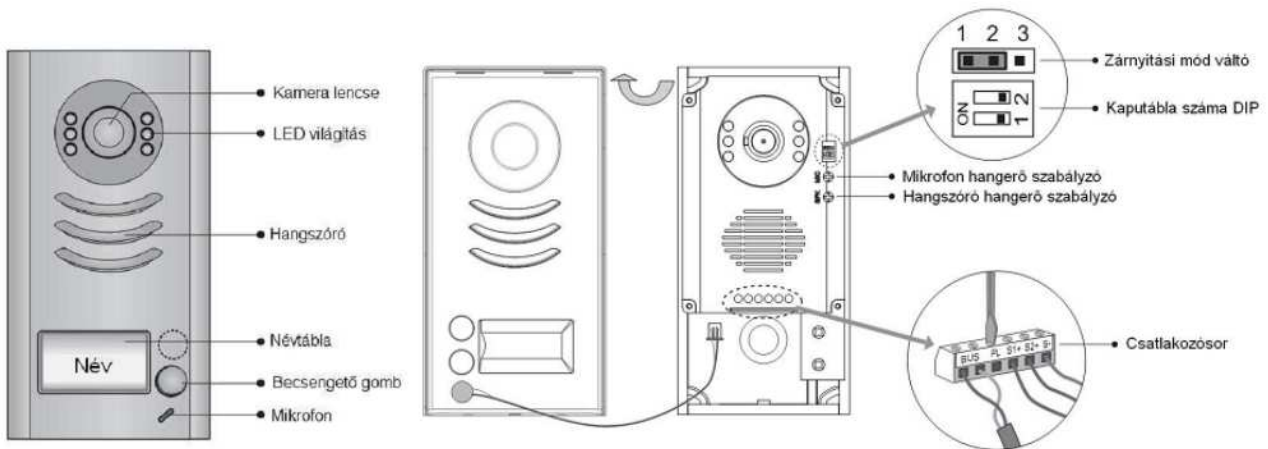

Termékinformáció

VDT591 és VDT592
2 vezetékes kültéri kaputábla

LEÍRÁS

2 vezetékes színes kültéri kaputábla esővédő kerettel

MÉRETEK

JELLEMZŐK

- Rozsdamentes acél burkolat
- Színes nagyfelbontású CCD kamera
- Kamera látószöge állítható
- Rozsdamentes acél esővédő takaró
- Nagyméretű háttérvilágítású névjegykártyatartó
- Két zárnyitási lehetőség
- IP54 érintésvédelem
- Éjjeli LEDes világítás

1. Kaputábla részei és funkciói

2. Specifikáció

- Tápfeszültség: 24Vdc
- Teljesítmény felvétel: 1W készenléti állapotban
12W működéskor
- Zárnyitás kimenete: 12Vdc, 300mA
- NO,COM feszültségmenetes kontaktus: Max. 48Vdc 1,5A
- Kamera: Színes CCD, NTFS
- Relékimenetek száma: 2
- Zárnyitási idő: 1 - 9 másodperc
lakáskészülekről állítható
- Beszélgetési idő: 90mp
- Működési hőmérséklet: -10°C – 45°C
- Maximális lakások száma: 2
- Méretek: 176(Ma)x90(Szé)x24(Mély)